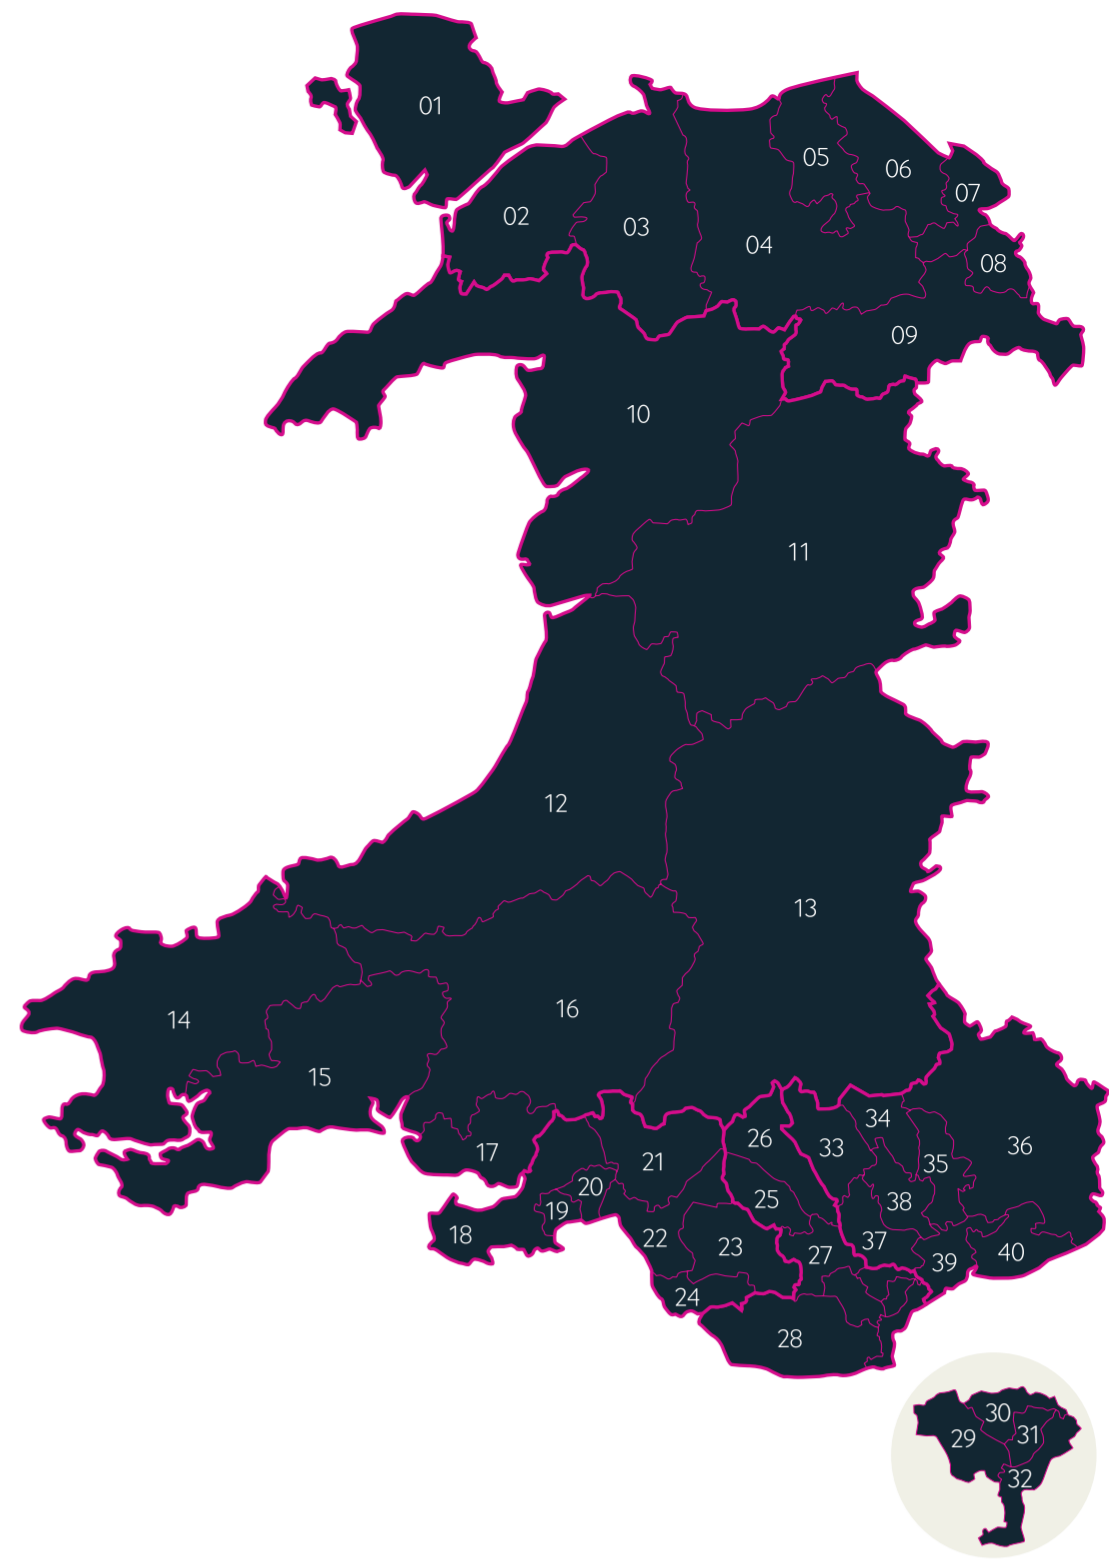

Aelodau'r Cynulliad

Assembly Members

Cynulliad Cenedlaethol Cymru

National Assembly for Wales

Bae Caerdydd, Caerdydd CF99 1NA

Cardiff Bay, Cardiff CF99 1NA

T 0845 010 5500

www.cynulliadcymru.org

www.assemblywales.org

Ffôn testun

Text phone

0845 010 5678

e-bost gwybodaeth y Cynulliad

gwybodaeth@cymru.gov.uk

e-bost archebu y Cynulliad

archebu@cymru.gov.uk

Assembly information email

assembly.info@wales.gov.uk

Assembly bookings email

assembly.bookings@wales.gov.uk

Etholaethau a Rhanbarthau

Etholiadol y Cynulliad

Assembly Constituencies and Electoral Regions

Ffiniau rhanbarthau

Regional boundary

Etholaethau

Constituencies