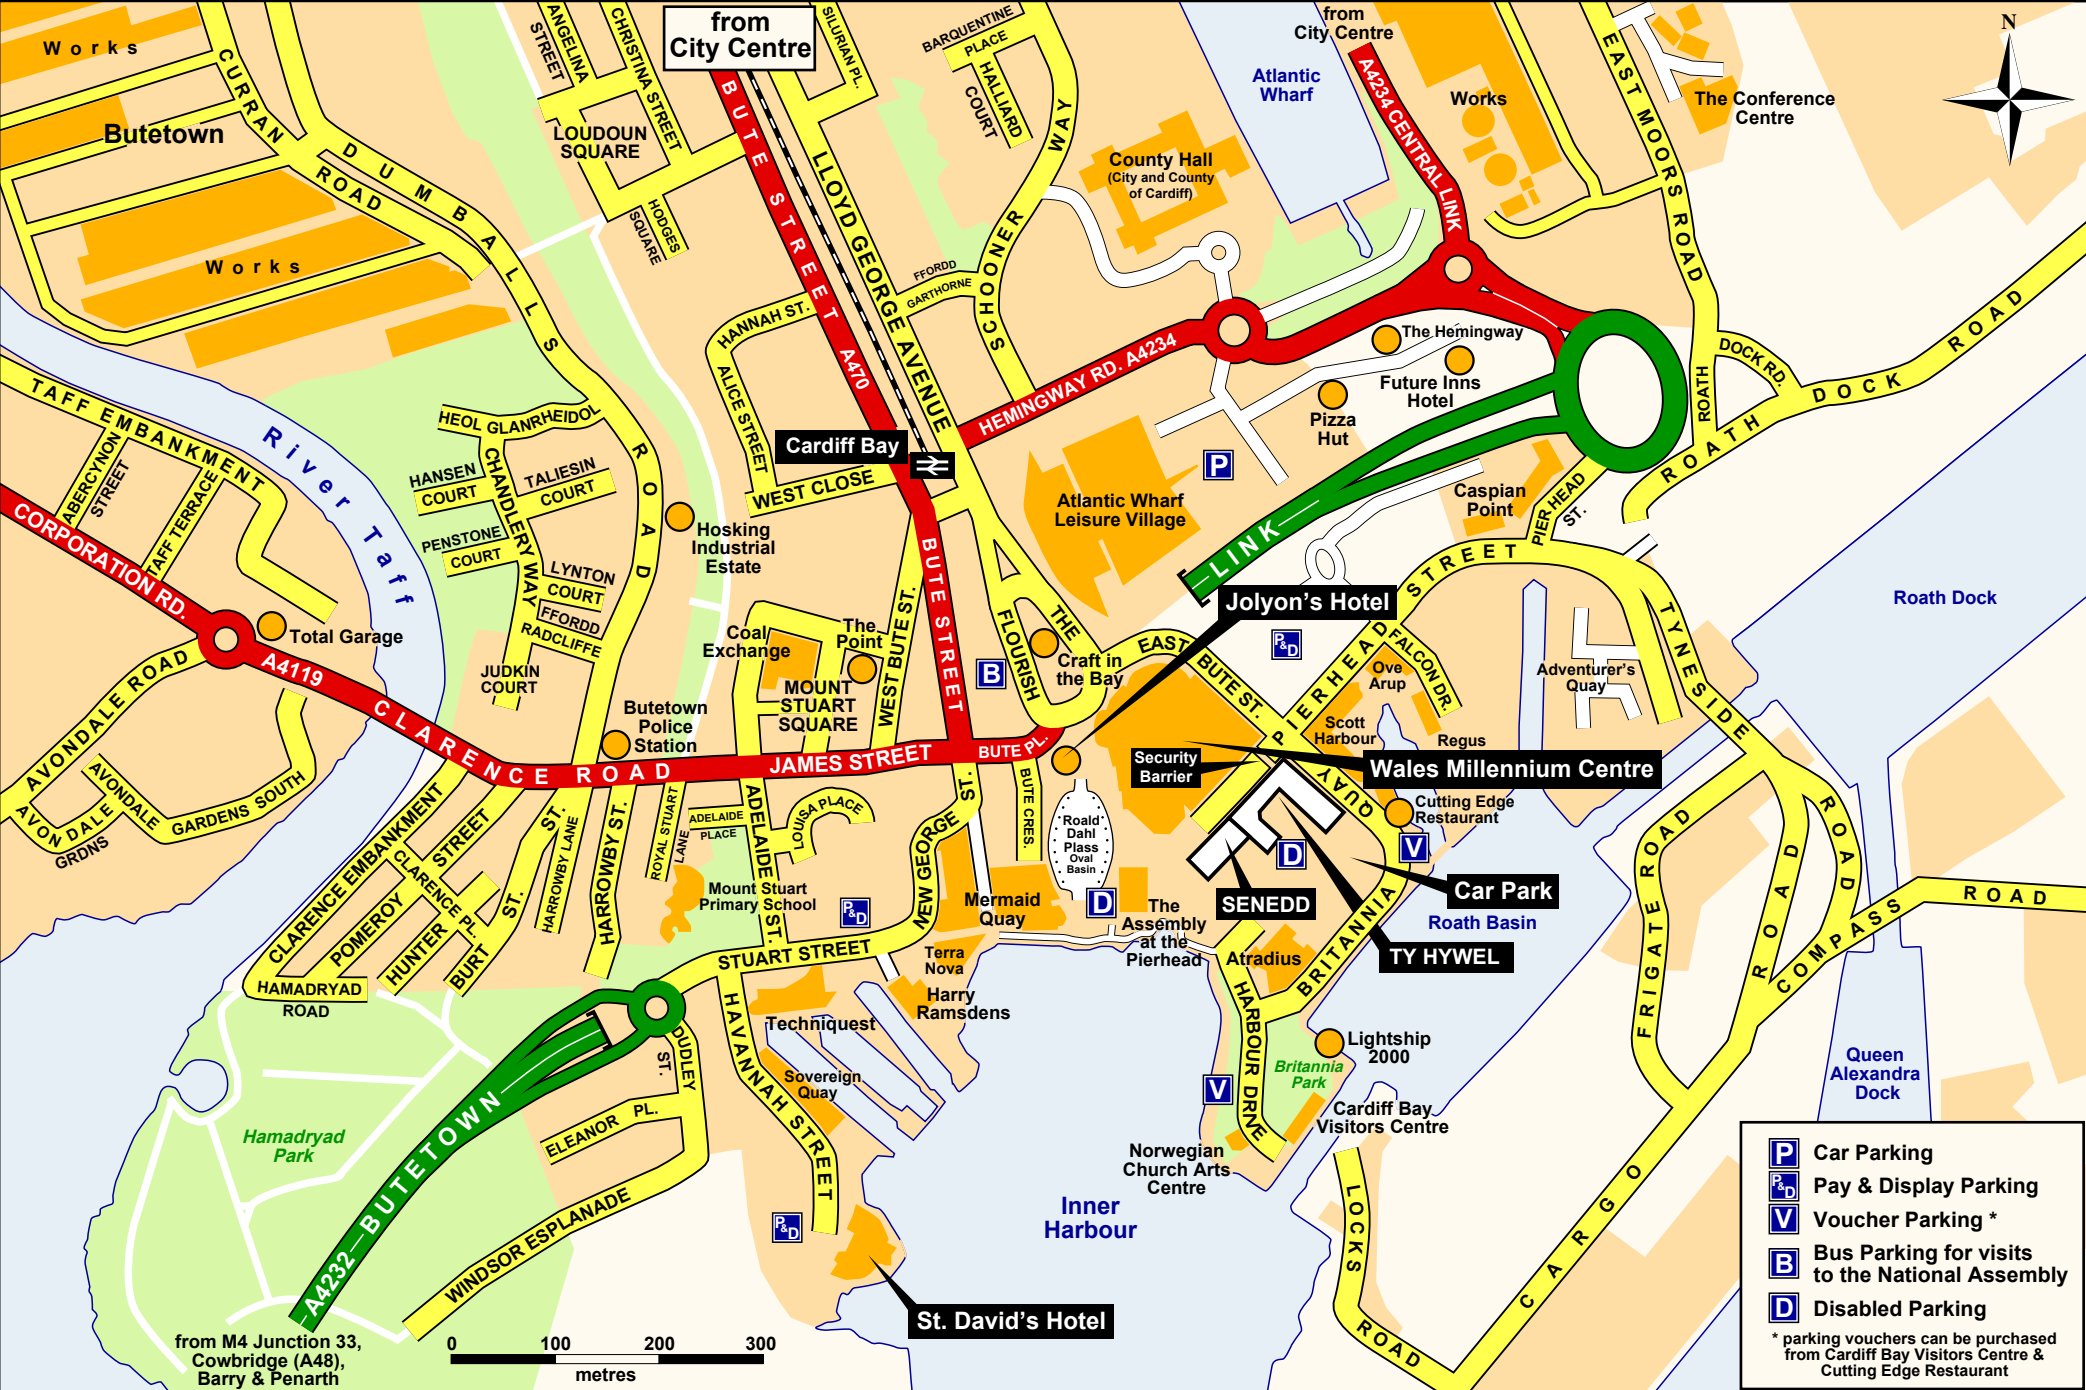

# CARDIFF BAY

from M4 Junction 33, Cowbridge (A48), Barry & Penarth

- P** Car Parking
  - P**<sub>D</sub> Pay & Display Parking
  - V** Voucher Parking \*
  - B** Bus Parking for visits to the National Assembly
  - D** Disabled Parking
- \* parking vouchers can be purchased from Cardiff Bay Visitors Centre & Cutting Edge Restaurant

# BAE CAERDYDD

- P** Parcio
  - P+D** Parcio Talu ac Arddangos
  - V** Parcio Talebau\*
  - B** Parcio ar gyfer Bysus sy'n ymweld a'r Cynulliad Cenedlaethol
  - D** Parcio i'r Anabl
- \* Gellir prynu talebau parcio o Ganolfan Ymwelwyr Bae Caerdydd a Bwyty Cutting Edge